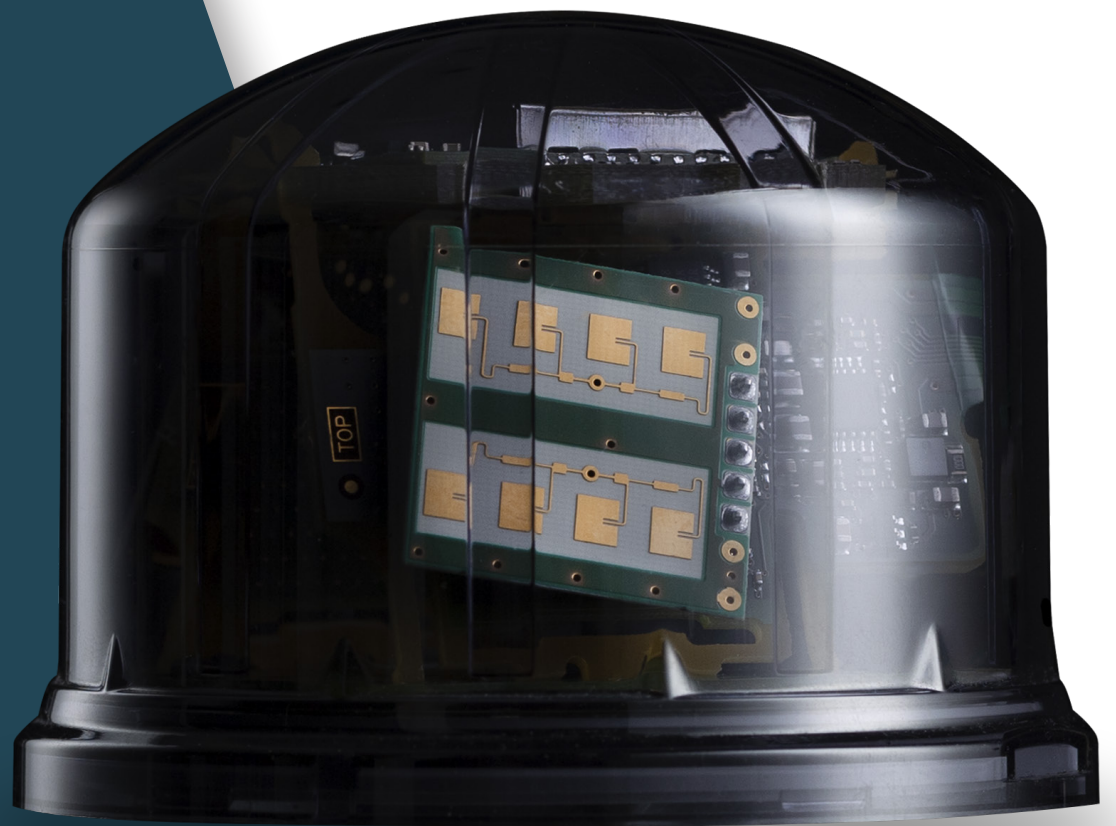

LIGHT ON DEMAND

BEDARFSGERECHTE LICHTSTEUERUNG