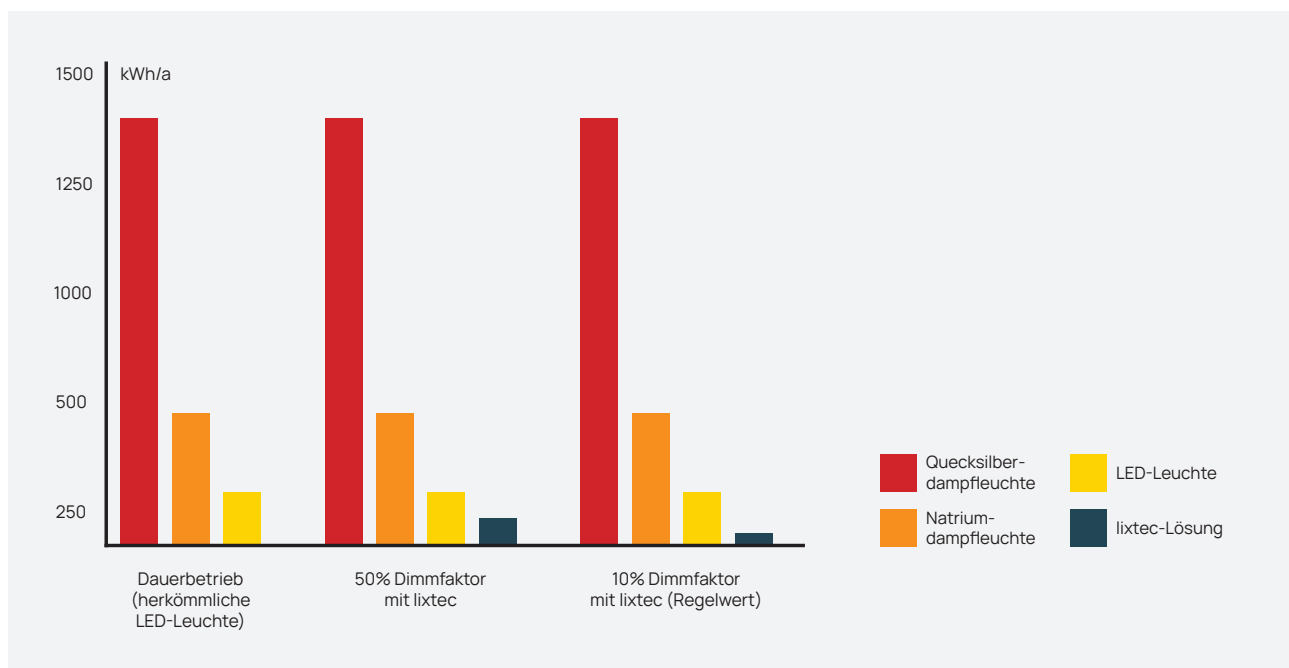

VORTEILE DER CLOUD-BASED LÖSUNG

- Auslesen von aktuellen Leuchtenzustandsdaten & Energieverbrauch
- Betriebliche Kosteneinsparung durch Echtzeitüberwachung und -wartung
- Mehr Komfort & Sicherheit in der Kommune
- Vereinfachte Leuchtenkonfiguration und Updates

LIXTEC STEHT FÜR ENERGIE SPAREN OHNE ZU VERZICHTEN

VORTEILE DER RADARBASIERTEN SENSORIKLÖSUNGEN VON LIXTEC

- Energieeinsparungen bis zu 85 %
- Minimierte CO₂ Emissionen durch effiziente Lichtsteuerung
- Verkehrssicherheit durch zuverlässige Erkennung und normgerechtes Licht
- Schlafstörende Lichtemissionen werden auf ein Minimum reduziert
- Längere Lebensdauer und reduzierte Wartungskosten der Leuchten
- Kurze Amortisationszeit
- Einfache Installation