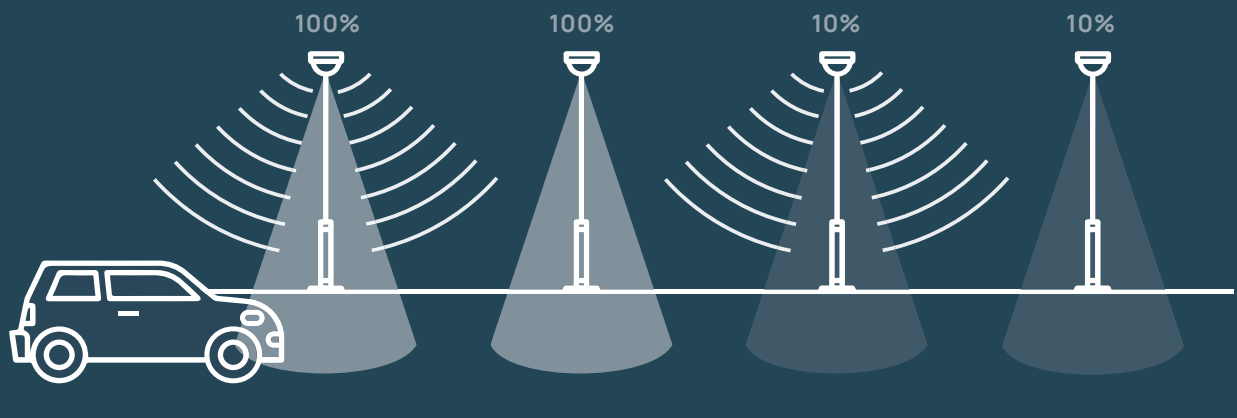

LIXTEC FUNKTIONSPRINZIP