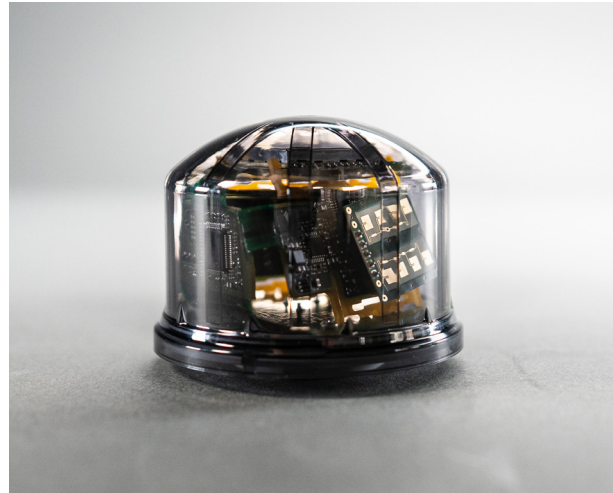

Die Sensoreinheiten sind mit Funk verbunden und begleiten die Verkehrsteilnehmer auf ihrem Weg mit optimalem Licht. Ohne Verkehr wird die Beleuchtung mit etwa 10 % der Lichtstärke betrieben. Werden Menschen oder Fahrzeuge erkannt, steht in Sekundenbruchteilen

Alles in allem ergibt dies eine Energieersparnis bis zu 85 %.

lix.one SLC

lix.one SLC ist unser kompaktes Plug-and-Play System. Dank einfacher Befestigung am nach unten ausgerichteten Zhaga-Sockel, direkt an der Leuchte, fällt die dynamische Lichtsteuerung im öffentlichen Bereich besonders leicht.

lix.detect SLC

lix.detect SLC ist unsere Mastmontage-Lösung für LED-Strahler, Leuchten ohne Zhaga-Sockel oder extreme Lichtpunkthöhen.

lix.solo

lix.solo ist unsere Zhaga D4i-kompatible Stand-Alone Sensorlösung, die in Verbindung mit beliebigen D4i-Lichtmanagementsystemen verwendet werden kann.