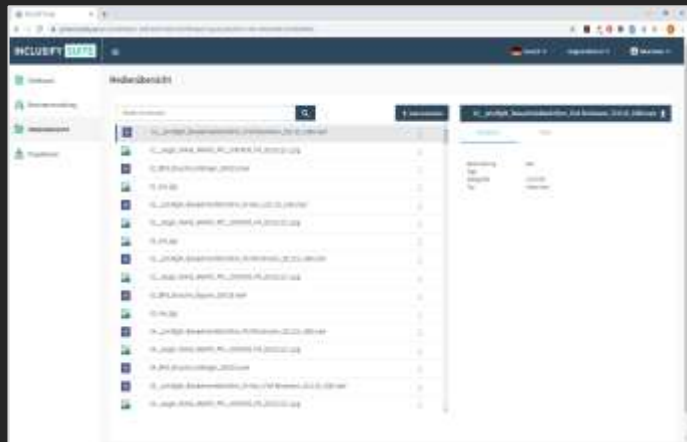

INCLUSIFY SUITE CMS & INCLUSIFY SUITE AR – GANZHEITLICH BEGEISTERN

INCLUSIFY SUITE CMS + INCLUSIFY SUITE AR EDITOR

INCLUSIFY SUITE AR APP

1. Dateien hochladen