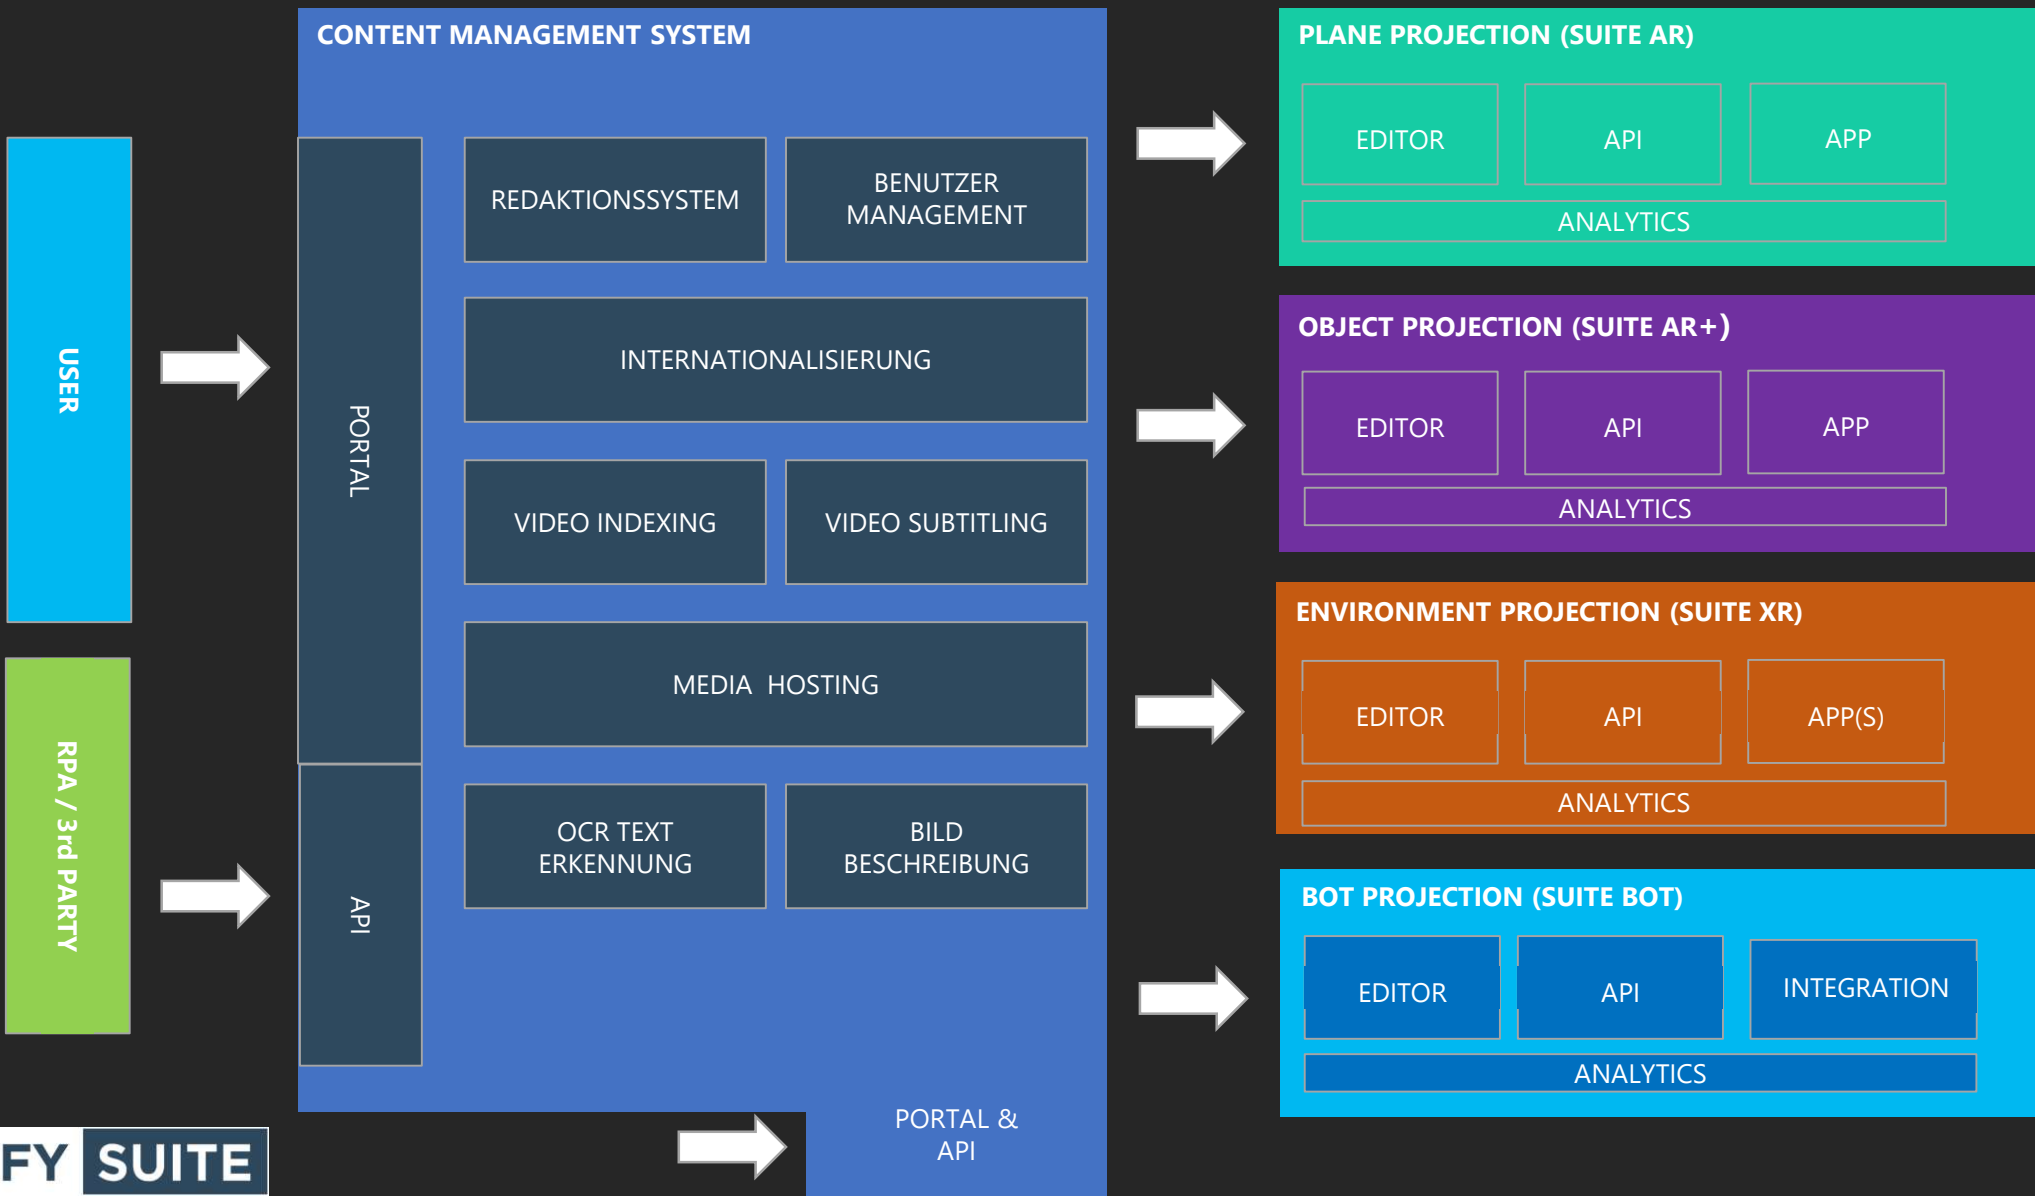

2 INCLUSIFY SUITE AR

Lizenz S
AR Editor
10 Projektionen

150 EUR pro Monat
Laufzeit 12 Monate

3 INCLUSIFY SUITE APP

Bereitstellung einer App
iOS & Android

400 EUR einmalig

UNS ERREICHEN

WIR FREUEN UNS AUF SIE