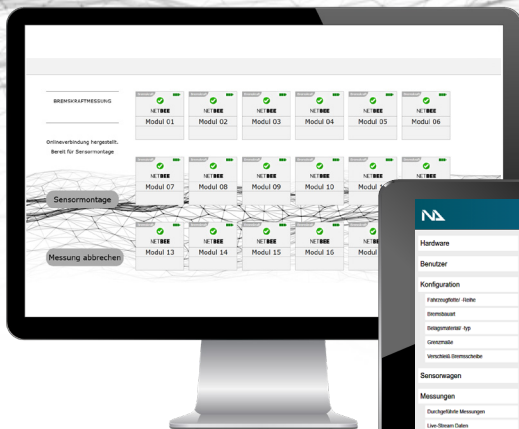

NETBEE

IoT DÜNNSCHICHTFOLIEN BREMSKRAFTMESSUNG

Wir setzen neue technologische Maßstäbe in der Bremskraftmessung an Schienenfahrzeugen.

- stark reduzierte Wartungszeiten
- einfaches, benutzerfreundliches Handling
- Erhöhung der Sicherheit

MOBILER MESSWAGEN

- 24 Dünnschicht-Kraftmessfolien
- 1 Druckmessmodul
- 25 NETBEE WiFi Übertragungseinheiten
- 1 mobiles Tablet

FEATURES

- akkubetriebene Sensorik
- drahtloses Laden
- nur 0,5 mm Spalt erforderlich
- Livestream-Modus
- automatische Messprotokolle
- frei konfigurierbar