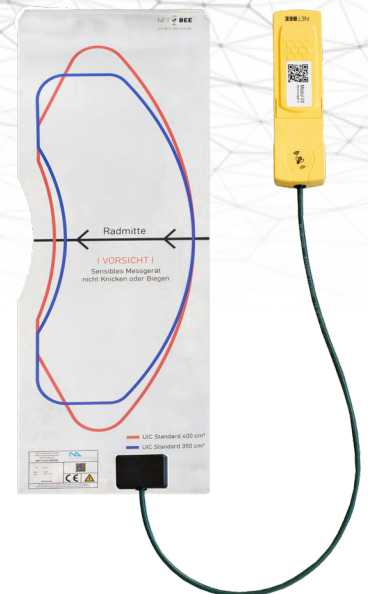

NETBEE

IoT DÜNNSCHICHTFOLIEN BREMSKRAFTMESSUNG

Wir setzen neue technologische Maßstäbe in der Bremskraftmessung an Schienenfahrzeugen.

- stark reduzierte Wartungszeiten
- einfaches, benutzerfreundliches Handling
- Erhöhung der Sicherheit

MOBILER MESSWAGEN

- 24 Dünnschicht-Kraftmessfolien
- 1 Druckmessmodul
- 25 NETBEE WiFi Übertragungseinheiten
- 1 mobiles Tablet

FEATURES

- akkubetriebene Sensorik
- drahtloses Laden
- nur 0,5 mm Spalt erforderlich
- Livestream-Modus
- automatische Messprotokolle
- frei konfigurierbar