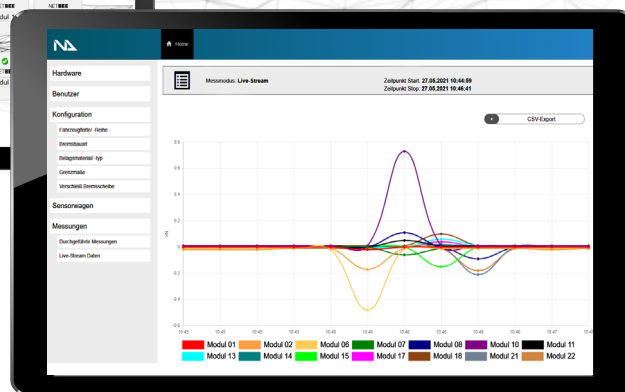

NETBEE

IoT DÜNNSCHICHTFOLIEN BREMSKRAFTMESSUNG

Wir setzen neue technologische Maßstäbe in der Bremskraftmessung an Schienenfahrzeugen.

- stark reduzierte Wartungszeiten
- einfaches, benutzerfreundliches Handling
- Erhöhung der Sicherheit

MOBILER MESSWAGEN

- 24 Dünnschicht-Kraftmessfolien
- 1 Druckmessmodul
- 25 NETBEE WiFi Übertragungseinheiten
- 1 mobiles Tablet

FEATURES

- akkubetriebene Sensorik
- drahtloses Laden
- nur 0,5 mm Spalt erforderlich
- Livestream-Modus
- automatische Messprotokolle
- frei konfigurierbar