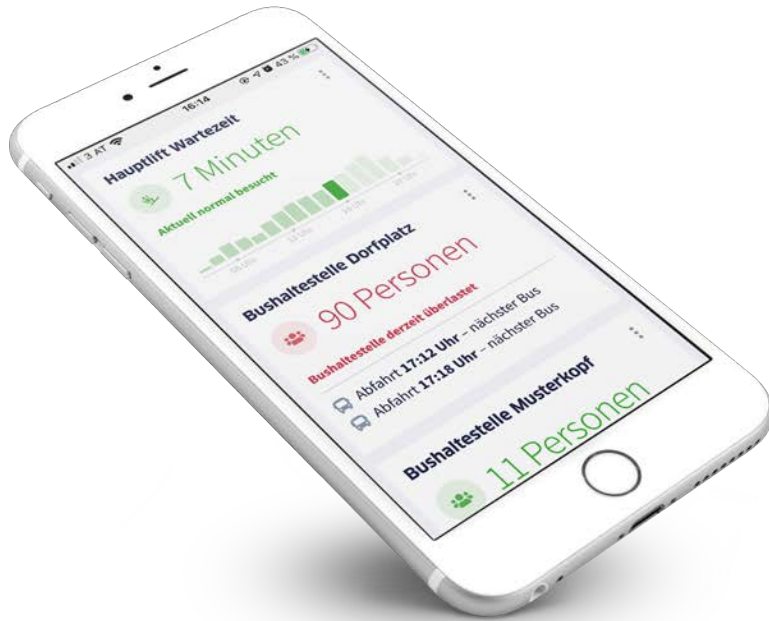

Push-Notifications und Chatbots

- Integrierte Kommunikation mit BürgerInnen und Gästen
- Mehrwert durch Informationen in Echtzeit
- Nachrichten an verschiedene Plattformen und Messenger senden, für eine möglichst hohe Zielgruppenabdeckung