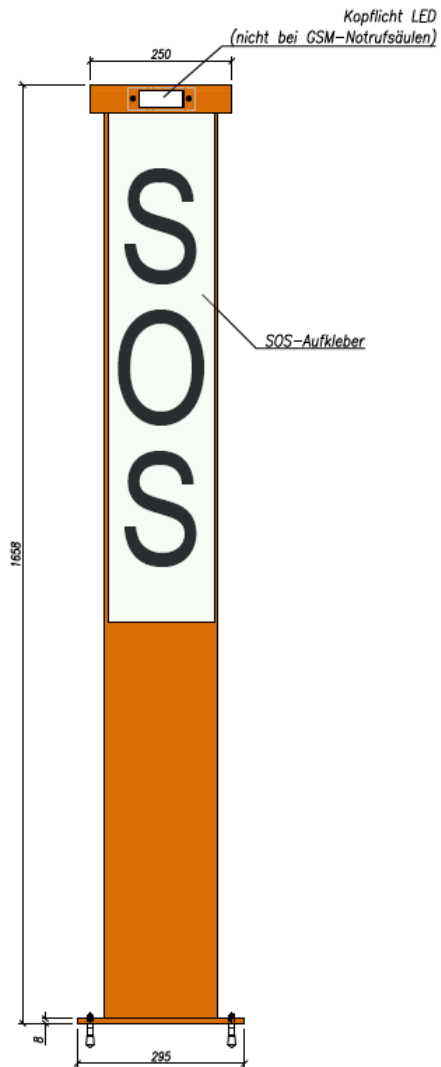

Notrufsäule

FRONTANSICHT:

GRUNDRISS:

ANSICHT HINTEN:

DETAIL SPRECHMODUL:

DETAIL AUSCHNITTE:

DETAIL REGENSCHUTZDACH:

PHOTOVOLTAIKMAST:

DACHAUSFÜHRUNG für GSM-NOTRUFSAULE und PHOTOVOLTAIKPANEL:

DACHAUSFÜHRUNG für GSM-NOTRUFSAULE:

SOS

1

+43 664 660 4007

2

Taste drücken oder Klappe heben
Press button or lift flap

3