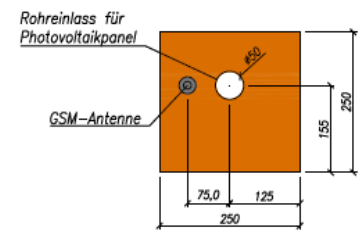

Notrufsäule

FRONTANSICHT:

GRUNDRISS:

ANSICHT HINTEN:

DETAIL SPRECHMODUL:

DETAIL AUSCHNITTE:

DETAIL REGENSCHUTZDACH:

PHOTOVOLTAIKMAST:

DACHAUSFÜHRUNG für GSM-NOTRUFSAULE und PHOTOVOLTAIKPANEL:

DACHAUSFÜHRUNG für GSM-NOTRUFSAULE:

SOS

1

+43 664 660 4007

2

Taste drücken oder Klappe heben
Press button or lift flap

3