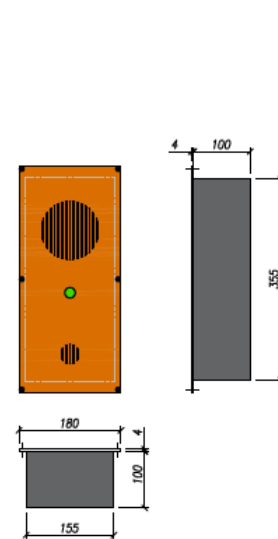

Notrufsäule

FRONTANSICHT:

GRUNDRISS:

ANSICHT HINTEN:

DETAIL SPRECHMODUL:

DETAIL AUSCHNITTE:

DETAIL REGENSCHUTZDACH:

PHOTOVOLTAIKMAST:

DACHAUSFÜHRUNG für GSM-NOTRUFSAULE und PHOTOVOLTAIKPANEL:

DACHAUSFÜHRUNG für GSM-NOTRUFSAULE:

SOS

1

+43 664 660 4007

2

Taste drücken oder Klappe heben
Press button or lift flap

3