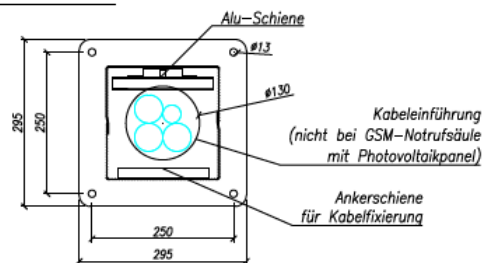

Notrufsäule

FRONTANSICHT:

GRUNDRISS:

ANSICHT HINTEN:

DETAIL SPRECHMODUL:

DETAIL AUSCHNITTE:

DETAIL REGENSCHUTZDACH:

PHOTOVOLTAIKMAST:

DACHAUSFÜHRUNG für GSM-NOTRUFSAULE und PHOTOVOLTAIKPANEL:

DACHAUSFÜHRUNG für GSM-NOTRUFSAULE:

SOS

1

+43 664 660 4007

2

Taste drücken oder Klappe heben
Press button or lift flap

3