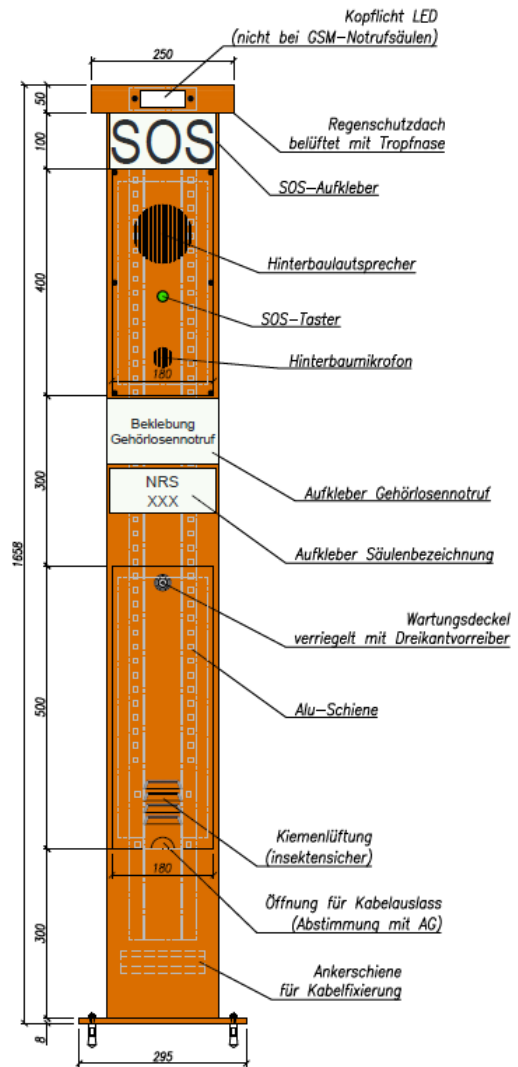

Notrufsäule

FRONTANSICHT:

GRUNDRISS:

ANSICHT HINTEN:

DETAIL SPRECHMODUL:

DETAIL AUSCHNITTE:

DETAIL REGENSCHUTZDACH:

PHOTOVOLTAIKMAST:

DACHAUSFÜHRUNG für GSM-NOTRUFSAULE und PHOTOVOLTAIKPANEL:

DACHAUSFÜHRUNG für GSM-NOTRUFSAULE:

SOS

1

+43 664 660 4007

2

Taste drücken oder Klappe heben
Press button or lift flap

3