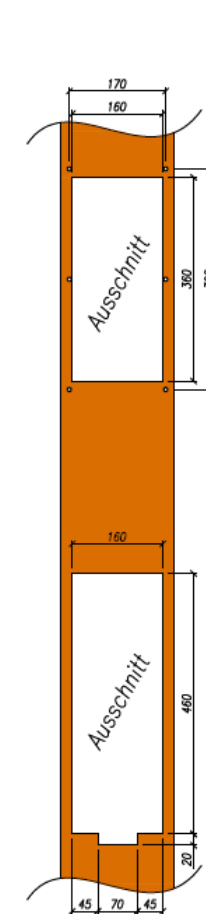

Notrufsäule

FRONTANSICHT:

GRUNDRISS:

ANSICHT HINTEN:

DETAIL SPRECHMODUL:

DETAIL AUSCHNITTE:

DETAIL REGENSCHUTZDACH:

PHOTOVOLTAIKMAST:

DACHAUSFÜHRUNG für GSM-NOTRUFSAULE und PHOTOVOLTAIKPANEL:

DACHAUSFÜHRUNG für GSM-NOTRUFSAULE:

SOS

1

+43 664 660 4007

2

Taste drücken oder Klappe heben
Press button or lift flap

3