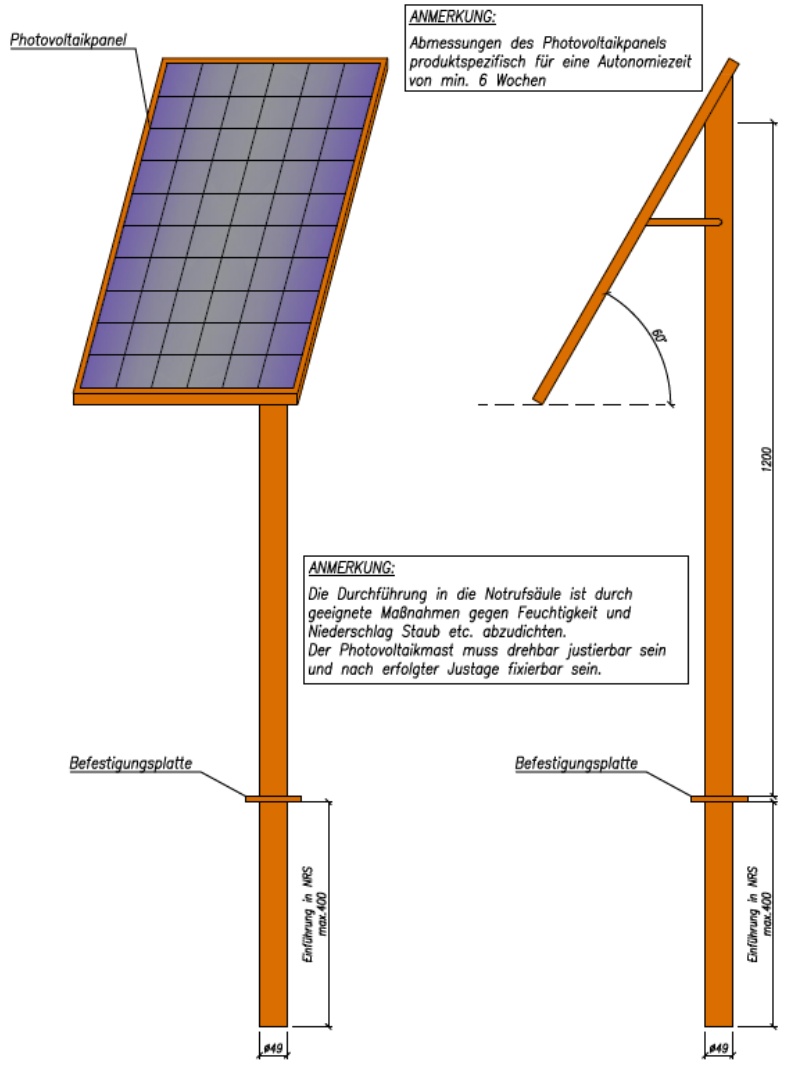

Notrufsäule

FRONTANSICHT:

GRUNDRISS:

ANSICHT HINTEN:

DETAIL SPRECHMODUL:

DETAIL AUSCHNITTE:

DETAIL REGENSCHUTZDACH:

PHOTOVOLTAIKMAST:

DACHAUSFÜHRUNG für GSM-NOTRUFSAULE und PHOTOVOLTAIKPANEL:

DACHAUSFÜHRUNG für GSM-NOTRUFSAULE:

SOS

1

+43 664 660 4007

2

Taste drücken oder Klappe heben
Press button or lift flap

3