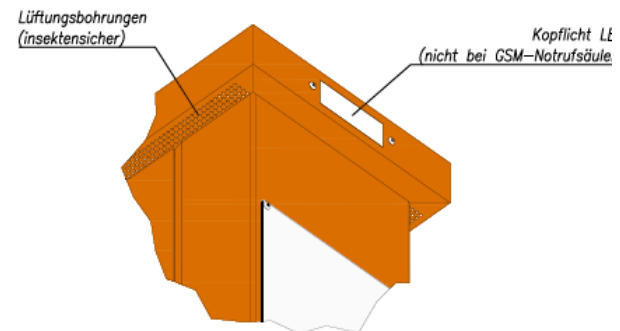

Notrufsäule

FRONTANSICHT:

GRUNDRISS:

ANSICHT HINTEN:

DETAIL SPRECHMODUL:

DETAIL AUSCHNITTE:

DETAIL REGENSCHUTZDACH:

PHOTOVOLTAIKMAST:

DACHAUSFÜHRUNG für GSM-NOTRUFSAULE und PHOTOVOLTAIKPANEL:

DACHAUSFÜHRUNG für GSM-NOTRUFSAULE:

SOS

1

+43 664 660 4007

2

Taste drücken oder Klappe heben
Press button or lift flap

3