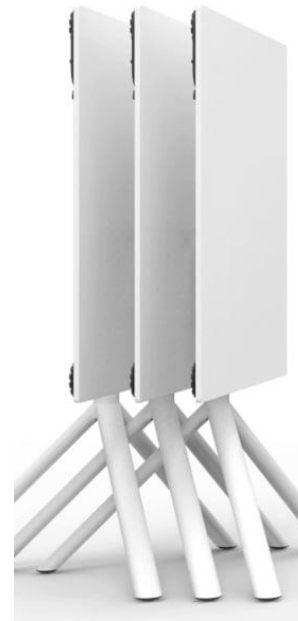

PLANK®

PLANK MIURA

Die Miuraserie ist für Individualisten gemacht. Flexibel, platzsparend, robust für den Innen- und Außenbereich geeignet in einem einmaligen Design.