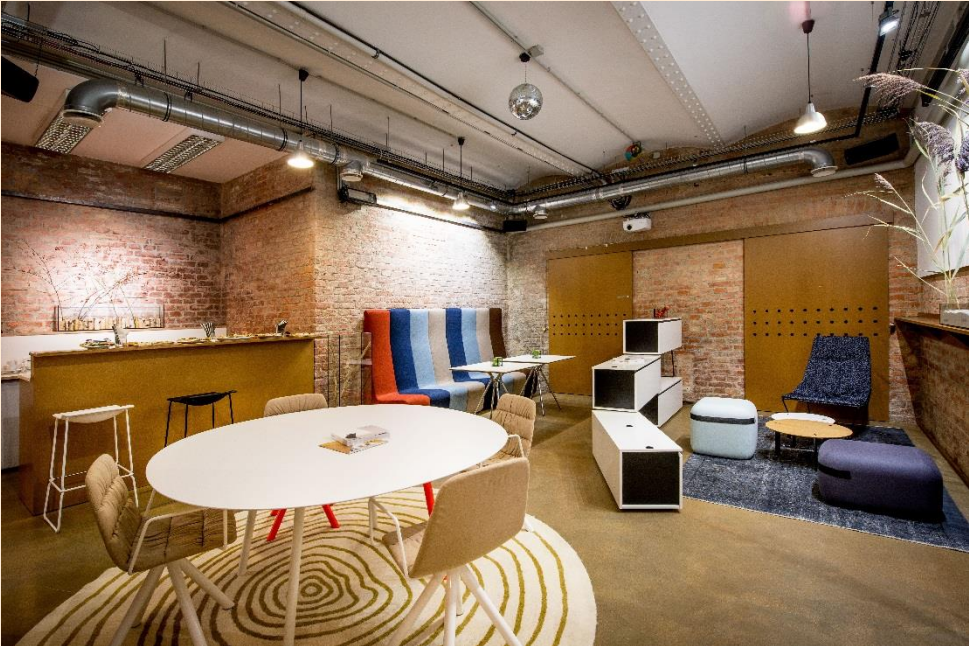

Buerofreunde Schauraum