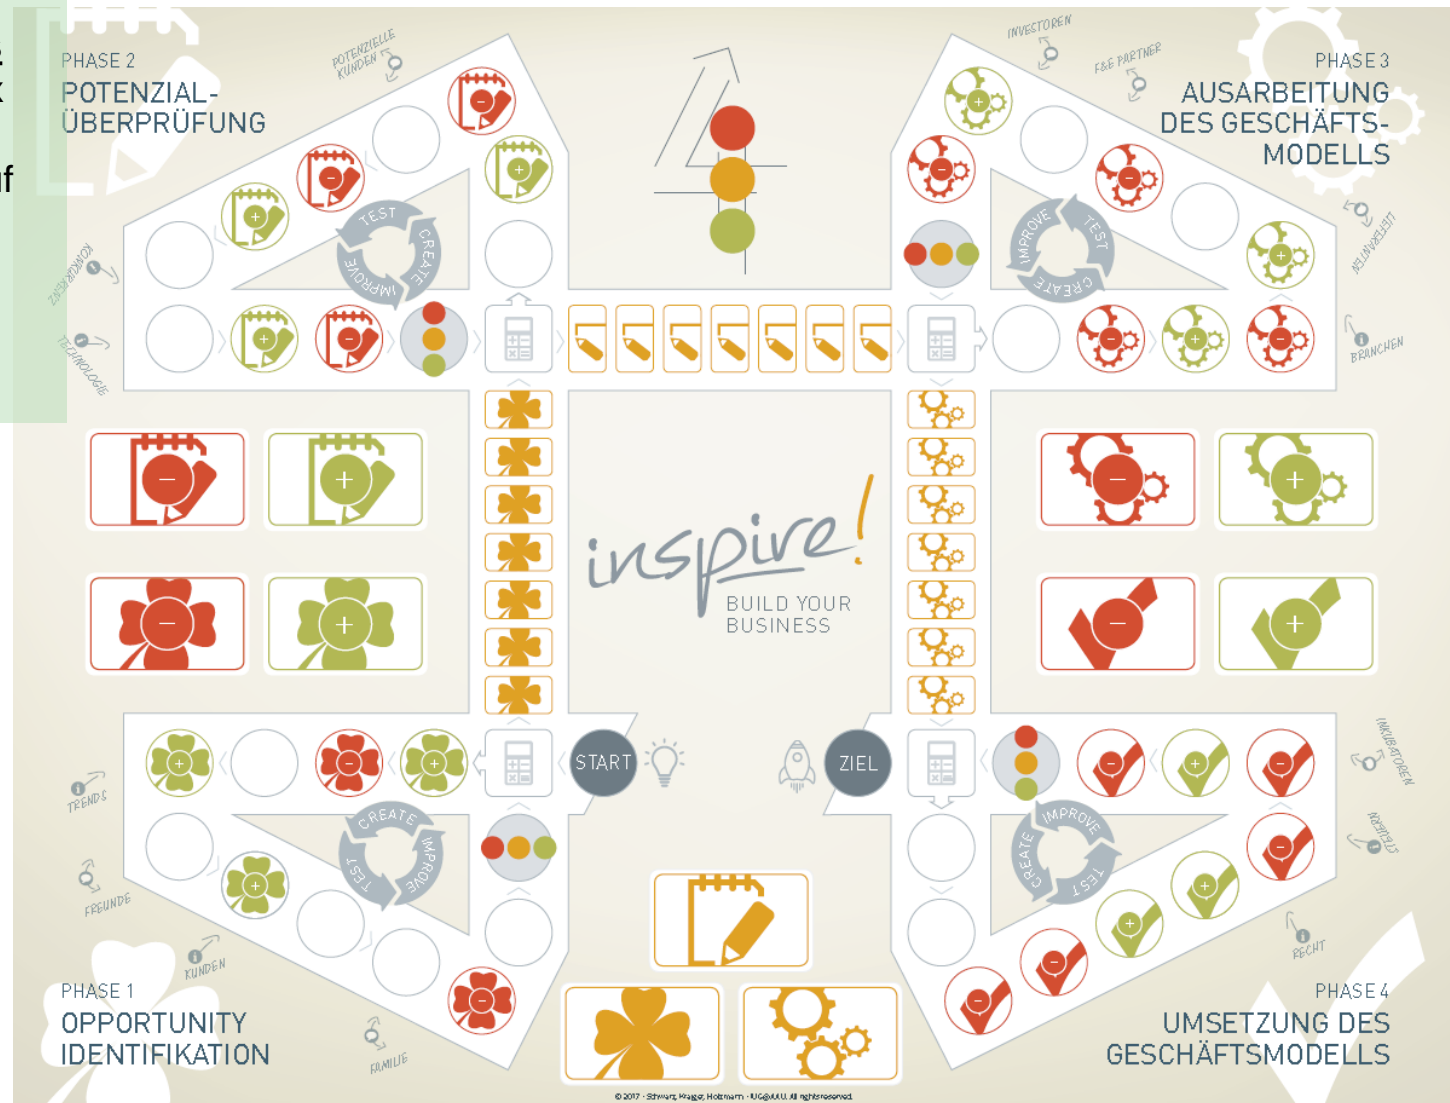

PLANK®

PLANK MIURA

Die Miuraserie ist für Individualisten gemacht. Flexibel, platzsparend, robust für den Innen- und Außenbereich geeignet in einem einmaligen Design.

IDEAPAIN

IdeaPaint unterstützt den kreativen Innovationsprozess durch die spielerische Art neue Ideen entstehen zu lassen und innovative Lösungen gemeinsam zu finden. IdeaPaint ist auf einer Vielzahl von Oberflächen verwendbar. Sowohl in der Vertikalen als auch auf horizontalen Flächen.

Zusätzlich kann die Wand magnetisch gemacht werden, durch das aufkaschieren der IdeaPaint Magnettapete Pull.

Fördert die Kreativität

Ideen diskutieren immer und überall.

GÖTESSONS OFFICE NAP und SMS BOX

Die andere Art zu Sitzen. Office Nap kann als gemütlicher Liegesack oder als Sessel verwendet werden. Die SMS Box vereint dynamische Positionswechsel mit praktischem Stauraum.

CASCANDO PILLOW SPACE

Pillow Space sind nicht nur Raumteiler und Schallabsorber, sondern enthalten darüber hinaus noch eine Vielzahl an praktischen Extras. Die Flächen sind pinnbar und in den Stirnseiten verbergen sich Garderobe und Ablagefächer. Durch die Rollen ist der Raum schnell und einfach an die jeweilige Situation die benötigt wird angepasst und strukturiert.

SPIELFLÄCHE

INSPIRE! Build your business

Die Spielfläche ist auf einem 3 x 4 m großen Plane aufgedruckt, die am Boden aufgelegt oder auf der Magnetwand aufgehängt werden kann.

Auch für den Einsatz im Freien geeignet.