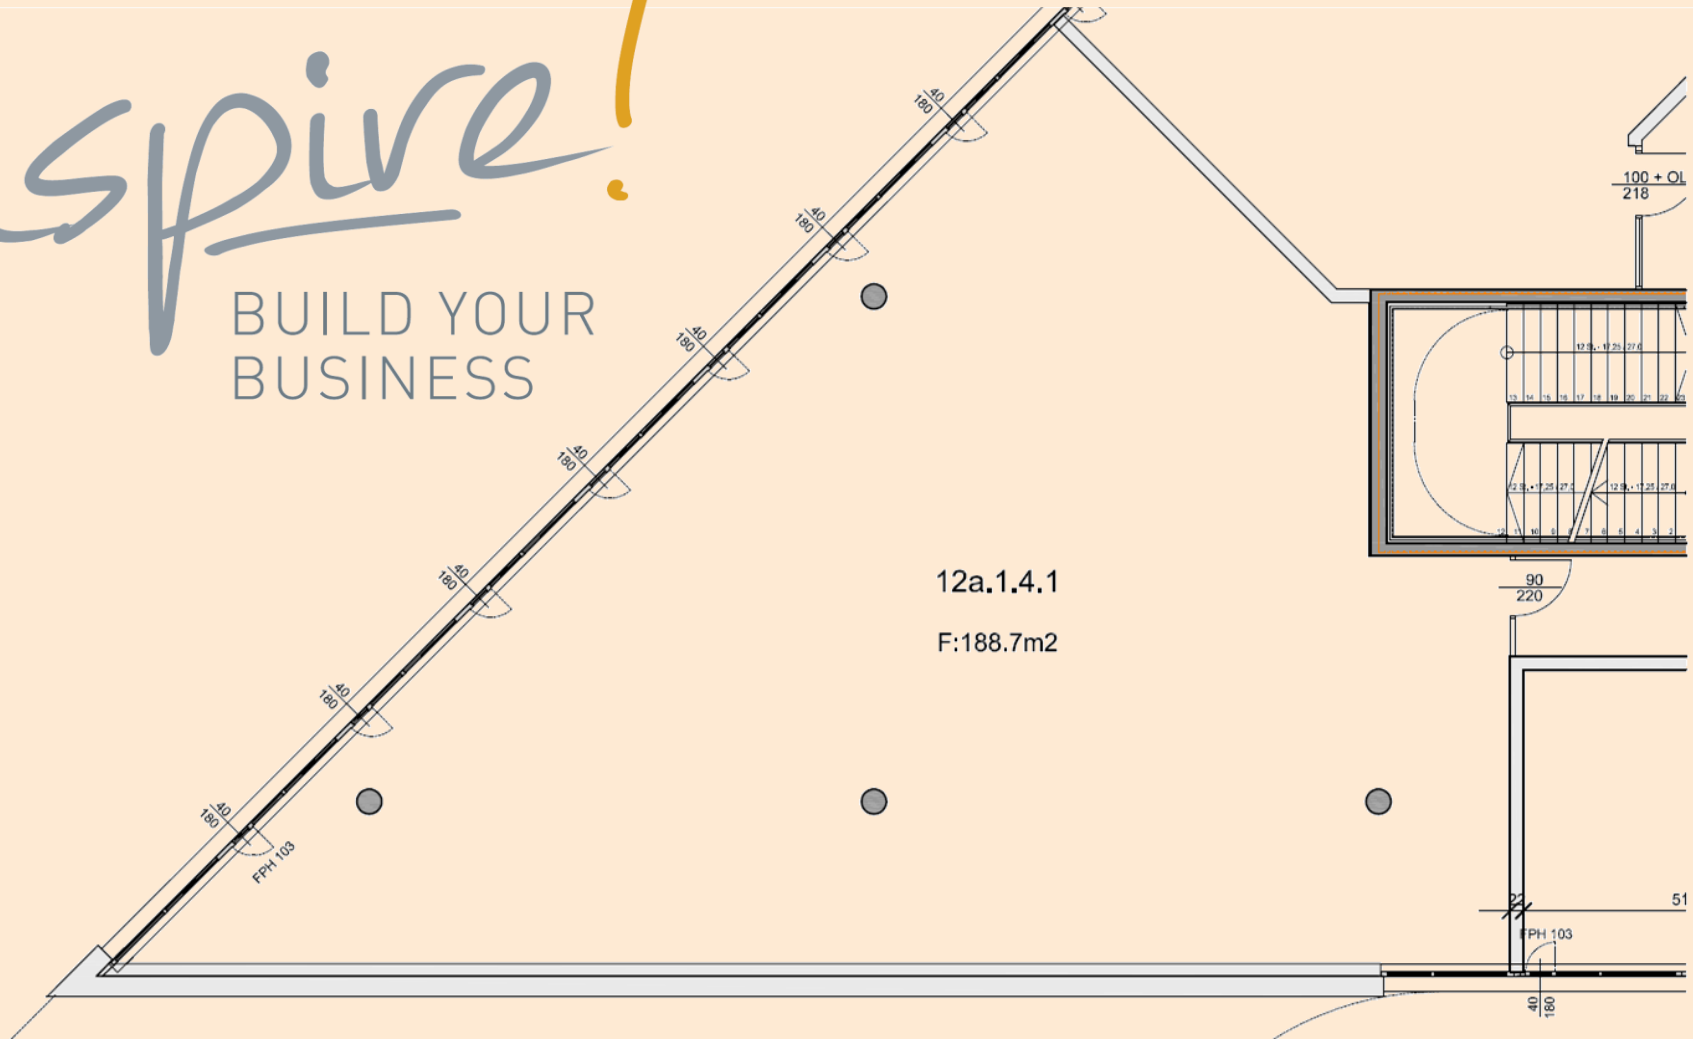

Konzept

inspire!
BUILD YOUR
BUSINESS