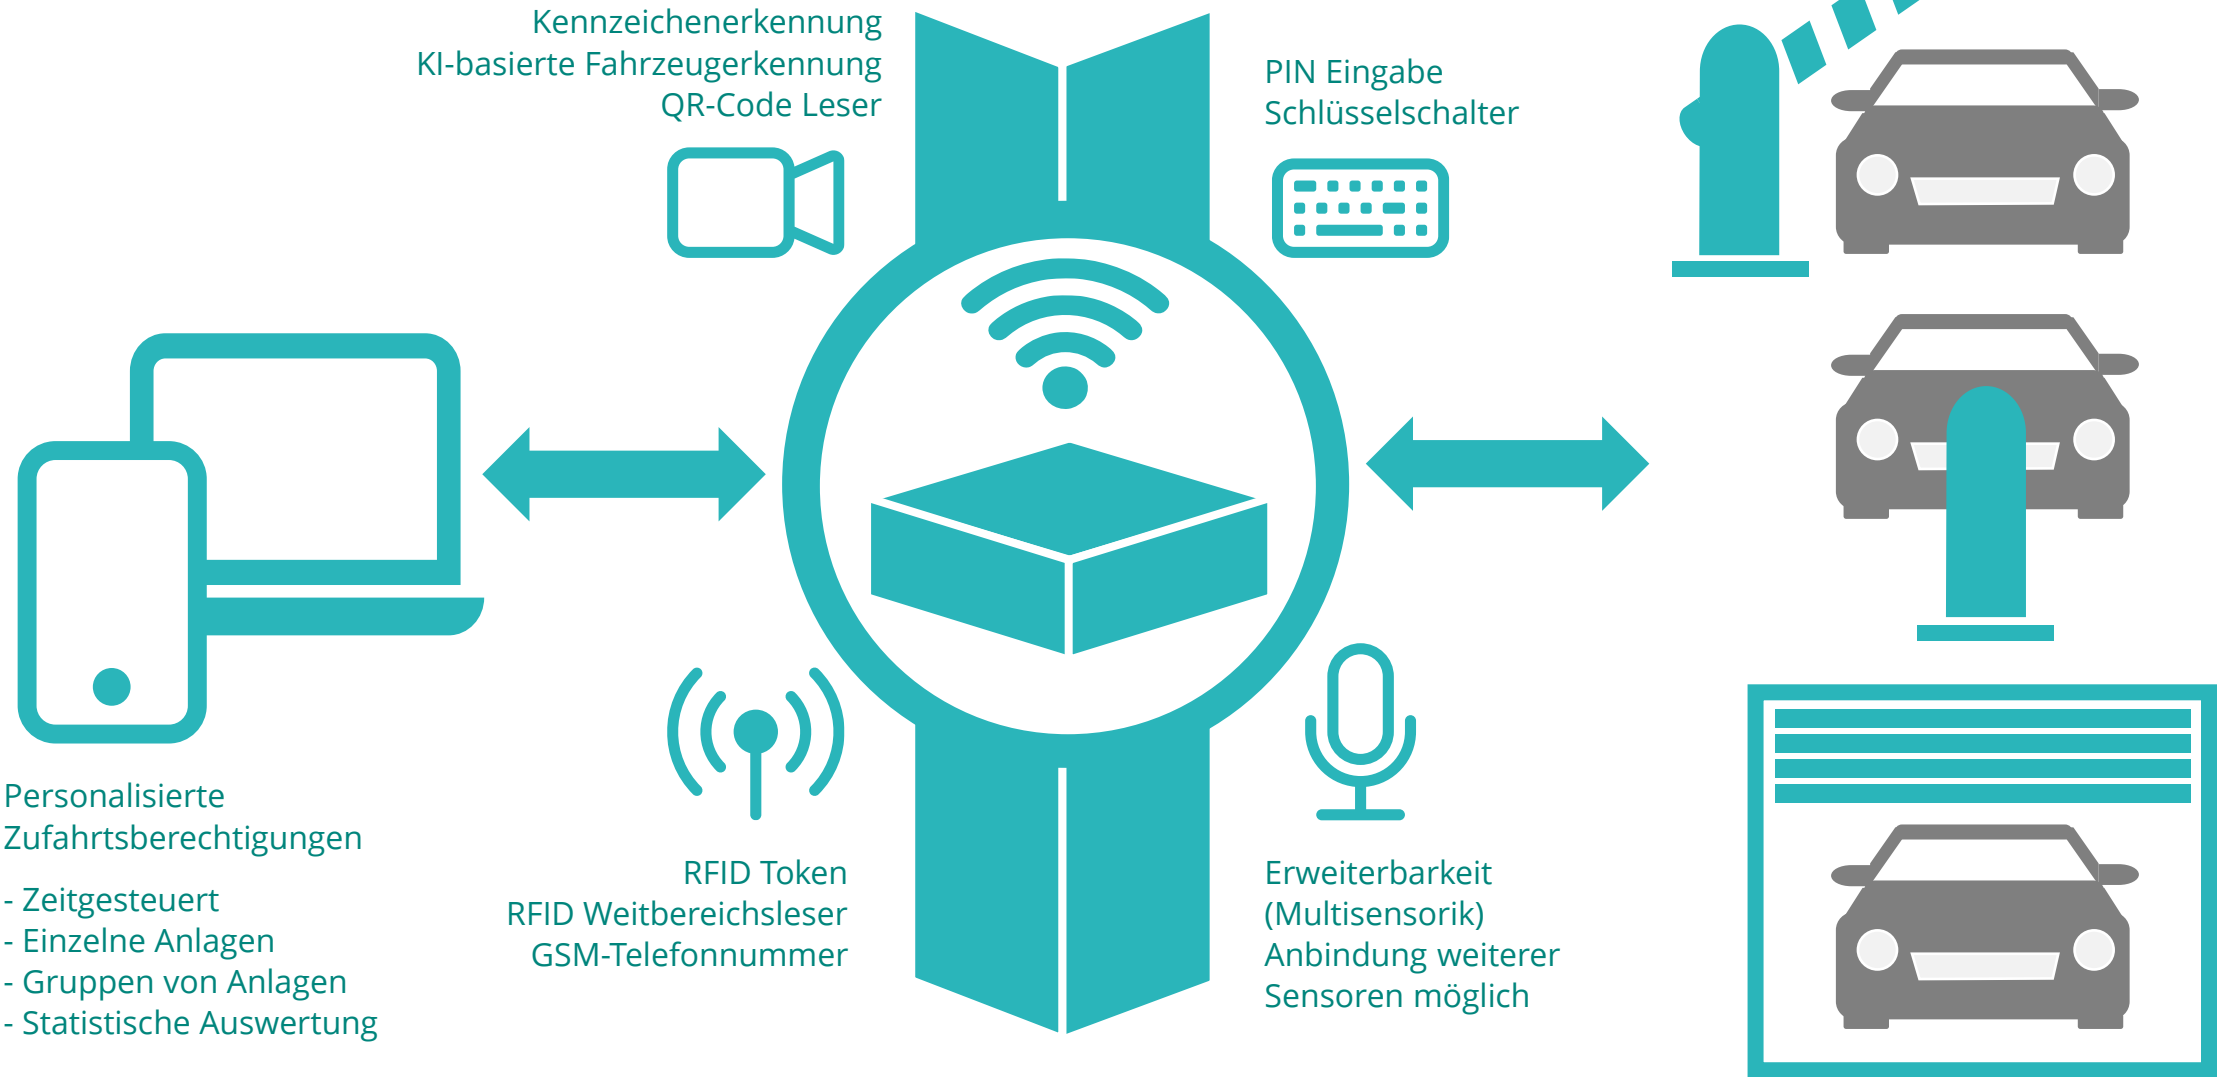

# WIE FUNKTIONIERT BARRIERSYSTEMS?

CONTROL HUB

SMART KIT

SPERRANLAGE